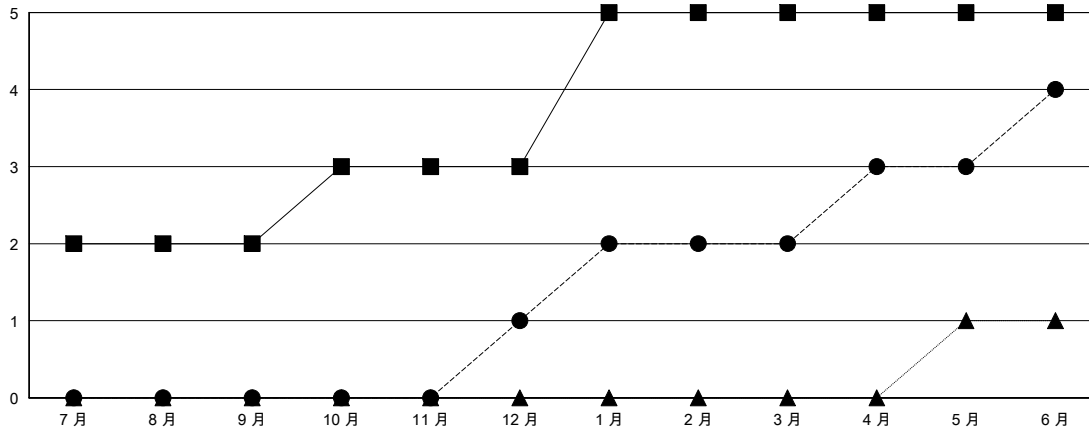

MONTHLY MEMBERSHIP PROGRESS REPORT

District 300 E2

Results as of: 6/30/2017

GMT: PEI-JEN CHEN

地點 REP OF CHINA

GMT憲章區

分會			
成果 2016-2017			
季	新分會目標	新會	會員流失的分會
7月/8月/9月	2	0	0
10月/11月/12月	1	1	1
1月/2月/3月	2	1	0
4月/5月/6月	0	2	1

位會員@每位須繳			
成果 2016-2017			
季	新會員淨增長目標 (不含復籍或轉會)	實際新會員增長數 (不含復籍或轉會)	實際退會會員 (包括轉會)
7月/8月/9月	120	131	232
10月/11月/12月	95	93	26
1月/2月/3月	130	48	23
4月/5月/6月	-30	124	58

目標與實際新會累積

目標和實際會員累積

已取消的分會: 2	51 CLUBS OF 54 增添1位或以上的新會員	性別分佈 男 1,263 (74.12%) 女 441 (25.88%)
放棄的會員 過世 8 分會已取消 26 其他 305 總計 339	點擊這裡取得累計會員數據	總計家庭單位會員數 29 支付減半會費的家庭會員 15