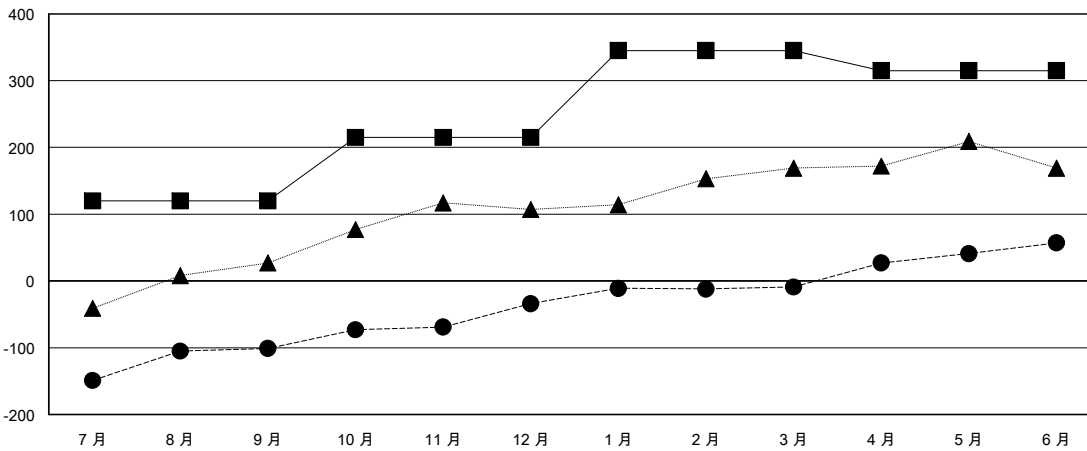

MONTHLY MEMBERSHIP PROGRESS REPORT

District 300 E2

Results as of: 6/30/2017

GMT: PEI-JEN CHEN

地點 REP OF CHINA

GMT憲章區

分會			
成果 2016-2017			
季	新分會目標	新會	會員流失的分會
7月/8月/9月	2	0	0
10月/11月/12月	1	1	1
1月/2月/3月	2	1	0
4月/5月/6月	0	2	1

位會員@每位須繳			
成果 2016-2017			
季	新會員淨增長目標 (不含復籍或轉會)	實際新會員增長數 (不含復籍或轉會)	實際退會會員 (包括轉會)
7月/8月/9月	120	131	232
10月/11月/12月	95	93	26
1月/2月/3月	130	48	23
4月/5月/6月	-30	124	58

目標與實際新會累積

目標和實際會員累積

已取消的分會: 2	51 CLUBS OF 54 增添1位或以上的新會員	性別分佈 男 1,263 (74.12%) 女 441 (25.88%)
放棄的會員 過世 8 分會已取消 26 其他 305 總計 339	點擊這裡取得累計會員數據	總計家庭單位會員數 29 支付減半會費的家庭會員 15